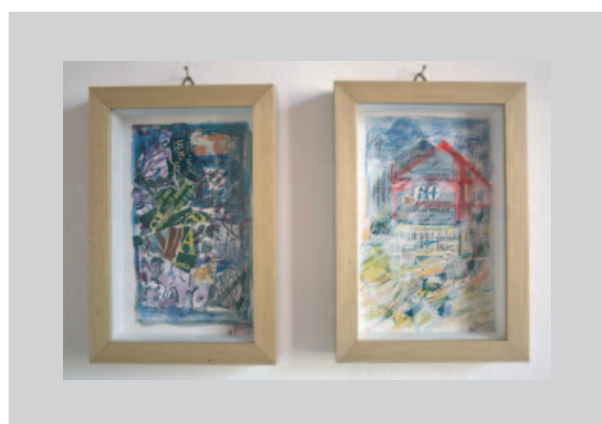

Pino Lia euro 700,00