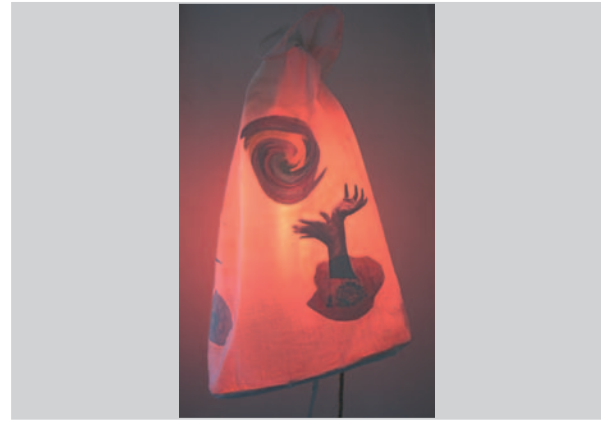

Mostra Benefica

UNA VALIGIA TUTTA SBLU

20 artisti con la valigia

DORA AYALA / DONATELLA BARUZZI / GIULIANA BELLINI / ADALBERTO BORIOLI
FRANCESCO CERIANI / SIMONETTA CHIERICI / CHIO' / PAOLO DAL PONTE
SIMONETTA FERRANTE / FEDERICA FERZOCO / OLIVIERO FIORENZI / GAETANO
FRACASSIO / MARIO GIAVINO / ELENA GREEN / PINO LIA / ALBERTO MARI / SARA
MONTANI / ROBERTO MUSCINELLI / STEFANIA RANGHIERI / CAMILLA ROSSI

UNA VALIGIA TUTTA SBLU

20 artisti con la valigia

Dora Ayala euro 500,00

Chiò euro 400,00

Paolo Dalponte euro 700,00

Donatella Baruzzi euro 600,00

Donatella Baruzzi euro 600,00

Simonetta Ferrante euro 800,00